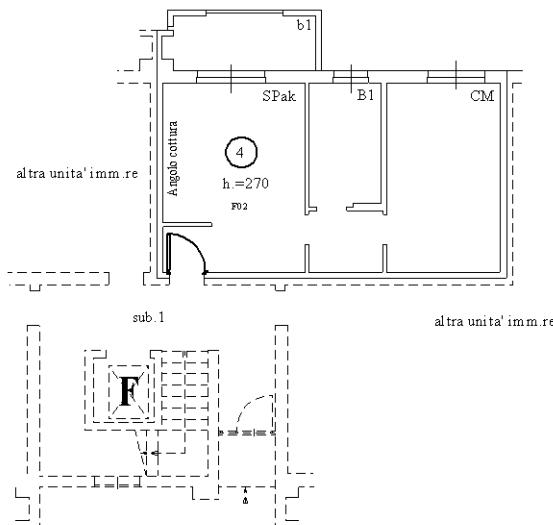

Sezione:

Foglio: 2

Particella: 1273

Subalterno: 4

Compilata da:
Rizzi Antonio

Iscritto all'albo:
Geometri

Prov. Lodi

N. 123

Scheda n. 1

Scala 1:200

PIANO INTERRATO

PIANO TERRA

NORD

Catasto dei Fabbricati - Situazione al 25/09/2024 - Comune di DRESANO(D367) - < Foglio 2 - Particella 1273 - Subalterno 4 >
VIA GALILEO GALILEI n. 4 Piano T-S1

Ultima planimetria in atti